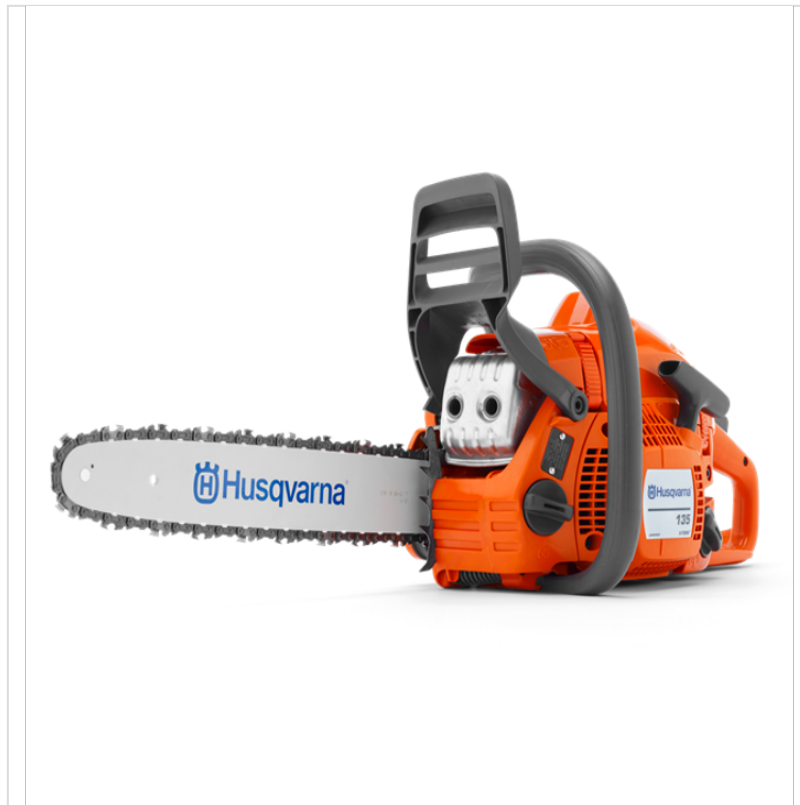

Husqvarna 135 Chainsaw

HV-SW135

Our Price: £165

Husqvarna 135 Chainsaw

HV-SW135

Husqvarna 135 Chainsaw

HV-SW135

Husqvarna 135 Chainsaw

HV-SW135

Husqvarna 135 Chainsaw

HV-SW135

Husqvarna 135 Chainsaw

HV-SW135

Husqvarna 135 Chainsaw

HV-SW135

Husqvarna 135 Chainsaw