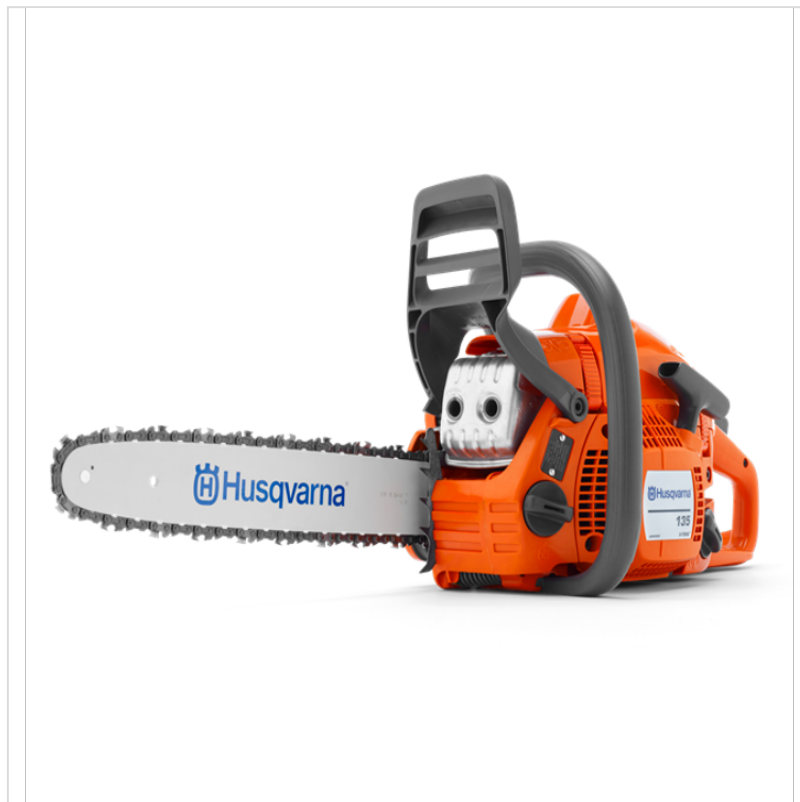

Husqvarna 135 Chainsaw

HV-SW135

Our Price: £165

Husqvarna 135 Chainsaw

HV-SW135

Husqvarna 135 Chainsaw

HV-SW135

Husqvarna 135 Chainsaw

HV-SW135

Husqvarna 135 Chainsaw

HV-SW135

Husqvarna 135 Chainsaw

HV-SW135

Husqvarna 135 Chainsaw

HV-SW135

Husqvarna 135 Chainsaw